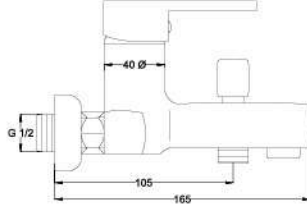

Ürün Adı / Product Name
Banyo Bataryası
Bath Mixer

Açıklama / Details
Çıkış ucu uzunluğu 165 mm.' dir.

12

Ø40

0,07 m³

Fiyat / Price
720,00