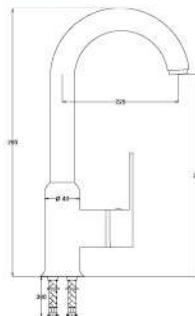

Kod / Code
A323