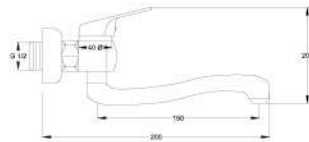

Açıklama / Details
Çıkış ucu uzunluğu 184 mm.' dir.
Çıkış ucu yüksekliği 195 mm.' dir.

20

Ø35

0,07 m³

Fiyat / Price
730,00

Kod / Code
A402

Ürün Adı / Product Name
Kuğu Eeye Bataryası

Sink Mixer Long

Açıklama / Details
Çıkış ucu uzunluğu 160 mm.' dir.
Çıkış ucu yüksekliği 320 mm.' dir.

12

Ø35

0,09 m³

Fiyat / Price
800,00

Kod / Code
A406

Ürün Adı / Product Name
Aplike Eeye Bataryası

Wall Mounted Sink Mixer

Açıklama / Details
Çıkış ucu uzunluğu 184 mm.' dir.
Çıkış ucu yüksekliği 195 mm.' dir.

12

Ø35

0,07 m³

Fiyat / Price
770,00

Kod / Code
A407

Ürün Adı / Product Name
Ankastra Ara Kesme Valfi

Built-In Concealed Stop Valve - 1/2"