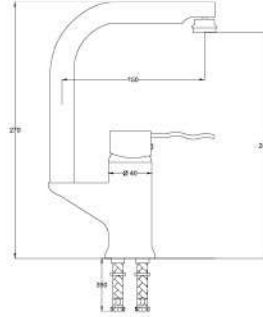

Kod / Code
A362

Ürün Adı / Product Name
Kuşu Eye Bataryası
Sink Mixer Long

Açıklama / Details
Çıkış ucu uzunluğu 165 mm.' dir.
Çıkış ucu yüksekliği 250 mm.' dir.

12

Ø40

0,09 m³

Fiyat / Price
440,00

Kod / Code
A363