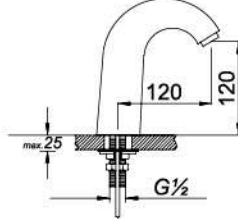

Ürün Adı / Product Name

Fotoselli Lauabo Bataryası

Sensor Basin Mixer

Açıklama / Details

Çıkış ucu uzunluğu 120 mm.' dir.
Çıkış ucu yüksekliği 110 mm.' dir.
Çift su girişlidir.

12

-

0,09m³

Fiyat / Price

1.400,00