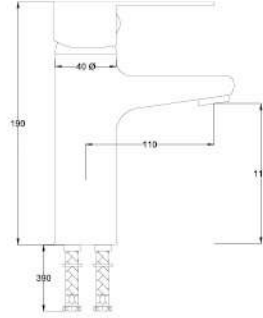

Kod / Code
A351

Ürün Adı / Product Name
Lavabo Bataryası
Basin Mixer

Açıklama / Details
Çıkış ucu uzunluğu 110 mm.' dir.
Çıkış ucu yüksekliği 110 mm.' dir.

20

Ø40

0,07 m³

Fiyat / Price
350,00