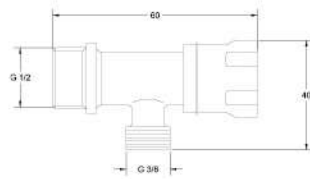

Örün Adı / Product Name

Kromlu Taharat Musluğu

Interval Tap

Açıklama / Details

12

0,03 m³

Fiyat / Price

23,00