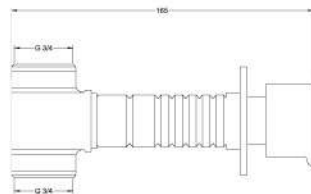

Açıklama / Details

Çıkış ucu uzunluğu 240 mm.' dir.
Çıkış ucu yüksekliği 150 mm.' dir.

12

Ø40

0,09 m³

Fiyat / Price

1.350,00

Kod / Code
A104-1

Fiyat / Price
670,00

Kod / Code
A102

Ürün Adı / Product Name
Kuş Eyje Bataryası
Sink Mixer Long

Açıklama / Details
Çıkış ucu uzunluğu 155 mm.' dir.
Çıkış ucu yüksekliği 285 mm.' dir.

12

Ø40

0,09 m³

Fiyat / Price
670,00

Kod / Code

A408

Örün Adı / Product Name

Ankastre Ara Kesme Valfi

Built-In Concealed Stop Valve - 3/4"

Açıklama / Details

Çıkış ucu genişliği 3/4" tr.
Ürün boyu 165 mm.' dir.

60