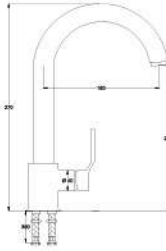

Kod / Code

A215

Ürün Adı / Product Name

Kuşu Eye Bataryası

Sink Mixer Long

Açıklama / Details

Çıkış ucu uzunluğu 170 mm.' dir.

Çıkış ucu yüksekliği 280 mm.' dir.

12

Ø40

0,09 m³

Fiyat / Price

330,00