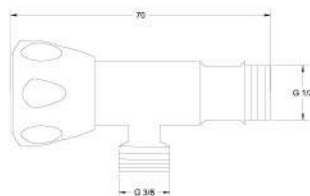

Ürün Adı / Product Name
1/2" Taharat Musluğu
1/2" Interval Tap

Açıklama / Details
Çıkış ucu genişliği 1/2" tir.

80

-

0,07 m³

Fiyat / Price
47,00