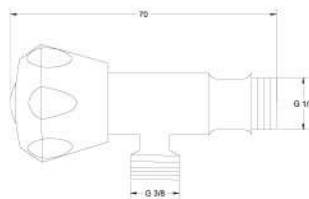

Açıklama / Details
Çıkış ucu uzunluğu 70 mm.' dir.

80

-

0,07 m³

Fiyat / Price

59,00

Kod / Code
A173

Ürün Adı / Product Name
1/2" Taharat Musluğu
1/2" Interual Tap