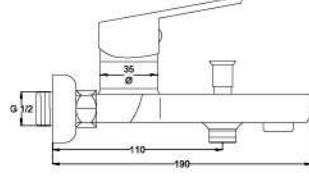

Kuş Eyje Bataryası

Sink Mixer Long

Açıklama / Details

Çıkış ucu uzunluğu 180 mm.' dir.

Çıkış ucu yüksekliği 310 mm.' dir.

12

Ø35

0,09 m³

Çıkış ucu uzunluğu 140 mm.' dir.

Çıkış ucu yüksekliği 260 mm.' dir.

12

Ø35

0,09 m³

Fiyat / Price

600,00

Kod / Code
A380

Açıklama / Details
Çıkış ucu uzunluğu 115 mm.' dir.
Çıkış ucu yüksekliği 130 mm.' dir.

20

Ø35

0,07 m³

Fiyat / Price
460,00

Kod / Code
A382

Ürün Adı / Product Name
Kuşu Eeye Bataryası
Sink Mixer Long

Açıklama / Details
Çıkış ucu uzunluğu 180 mm.' dir.
Çıkış ucu yüksekliği 310 mm.' dir.