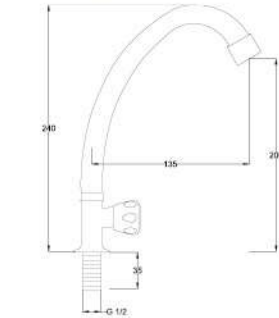

Çıkış ucu uzunluğu 200 mm.' dir.

20

-

0,07 m³

Fiyat / Price

230,00

Kod / Code
A166

Ürün Adı / Product Name