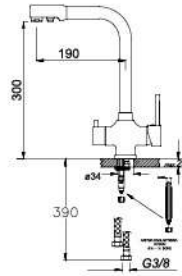

Açıklama / Details

Çıkış ucu uzunluğu 240 mm.' dir.
Çıkış ucu yüksekliği 150 mm.' dir.

12

Ø40

0,09 m³

Fiyat / Price

1.350,00

Kod / Code
A104-1