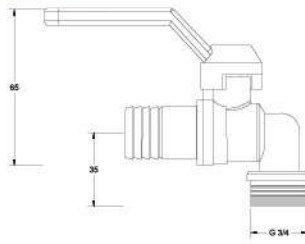

Kod / Code
S123

Ürün Adı / Product Name

Küresel Bas

Ball Valve

Açıklama / Details

80

0,03 m³

Fiyat / Price

54,00