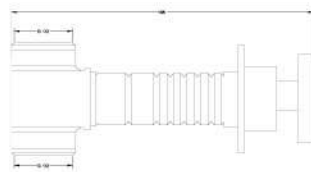

60

-

0,07 m³

Fiyat / Price
96,00

Kod / Code
A297

Ürün Adı / Product Name
Zigana Ara Kesme Valfi 1/2"
Built-In Concealed Stop Valve - 1/2"

Açıklama / Details
Çıkış ucu genişliği 1/2" tir.
Ürün boyu 165 mm.' dir.