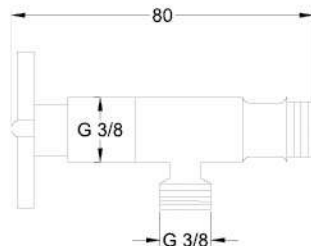

Kod / Code
A294-1