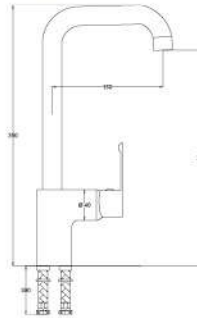

Kod / Code
A393