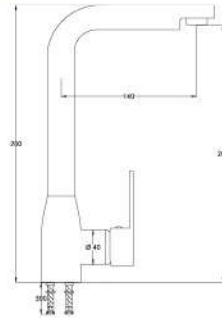

Kod / Code
A351

Ürün Adı / Product Name
Lavabo Bataryası
Basin Mixer

Açıklama / Details
Çıkış ucu uzunluğu 110 mm.' dir.
Çıkış ucu yüksekliği 110 mm.' dir.

20

Ø40

0,07 m³

Fiyat / Price
350,00

Kod / Code
A352