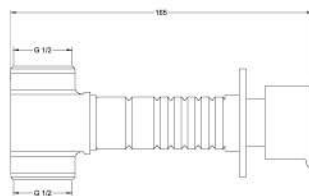

Açıklama / Details
Çıkış ucu uzunluğu 184 mm.' dir.
Çıkış ucu yüksekliği 195 mm.' dir.

20

Ø35

0,07 m³

Fiyat / Price
730,00

Kod / Code
A402

Ürün Adı / Product Name
Kuğu Eeye Bataryası

Sink Mixer Long

Açıklama / Details
Çıkış ucu uzunluğu 160 mm.' dir.
Çıkış ucu yüksekliği 320 mm.' dir.

12

Ø35

0,09 m³

Fiyat / Price
800,00

Kod / Code
A406

Ürün Adı / Product Name
Aplike Eeye Bataryası

Wall Mounted Sink Mixer

Açıklama / Details
Çıkış ucu uzunluğu 184 mm.' dir.
Çıkış ucu yüksekliği 195 mm.' dir.

12

Ø35

0,07 m³

Fiyat / Price
770,00

Kod / Code
A407

Ürün Adı / Product Name
Ankastra Ara Kesme Valfi

Built-In Concealed Stop Valve - 1/2"