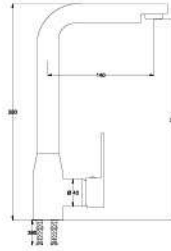

Kod / Code
A452

Ürün Adı / Product Name
Kuşu Eye Bataryası

Sink Mixer Long

Açıklama / Details

Çıkış ucu uzunluğu 140 mm.' dir.

Çıkış ucu yüksekliği 260 mm.' dir.

12

Ø35

0,09 m³

Fiyat / Price

550,00