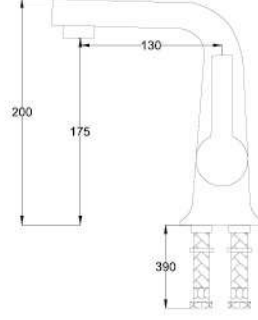

Açıklama / Details
Çıkış ucu uzunluğu 184 mm.' dir.
Çıkış ucu yüksekliği 195 mm.' dir.

12

Ø35

0,07 m³

Fiyat / Price
770,00

Kod / Code
A407

Ürün Adı / Product Name
Ankastra Ara Kesme Valfi

Built-In Concealed Stop Valve - 1/2"

Açıklama / Details
Çıkış ucu genişliği 1/2" tir.
Ürün boyu 165 mm.' dir.

60

-

0,07 m³

Fiyat / Price
196,00

Bathroom & Kitchen & Shower

Aspendos Serisi

Kod / Code
A300

Ürün Adı / Product Name
Banyo Bataryası
Bath Mixer

Açıklama / Details
Çıkış ucu uzunluğu 160 mm.' dir.

12

Ø35

0,07 m³

Fiyat / Price
820,00

Kod / Code
A301

Ürün Adı / Product Name
Lavabo Bataryası
Basin Mixer

Açıklama / Details
Çıkış ucu uzunluğu 130 mm.' dir.
Çıkış ucu yüksekliği 175 mm.' dir.

12

Ø35

0,07 m³

Fiyat / Price
840,00

Kod / Code
A302

Ürün Adı / Product Name
Kuğu Eeye Bataryası
Sink Mixer Long

Açıklama / Details
Çıkış ucu uzunluğu 155 mm.' dir.
Çıkış ucu yüksekliği 305 mm.' dir.