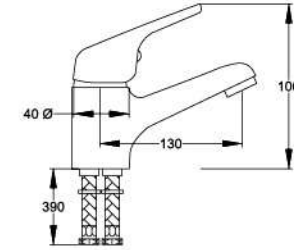

Kod / Code
A121

Ürün Adı / Product Name
Lavabo Bataryası

Basin Mixer

Açıklama / Details

Çıkış ucu uzunluğu 155 mm.' dir.

20

Ø40

0,07 m³

Fiyat / Price
245,00