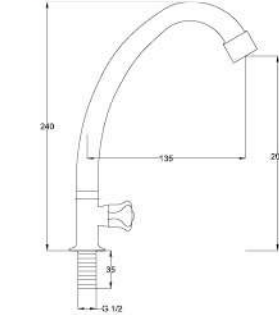

Ürün Adı / Product Name

Mermerden Tekli Eyje Bat.
Single Hole Sink Mixer

Açıklama / Details

Çıkış ucu uzunluğu 135 mm.' dir.

Çıkış ucu yüksekliği 200 mm.' dir.

40

-

0,07 m³

Fiyat / Price

105,00