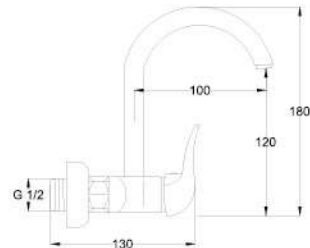

Kod / Code

A184