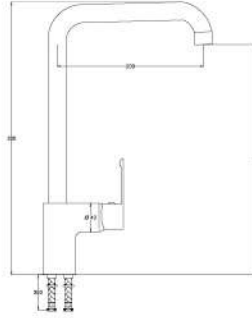

Kod / Code
A392

Ürün Adı / Product Name
Kuğu Eye Bataryası
Sink Mixer Long

Açıklama / Details
Çıkış ucu uzunluğu 200 mm.' dir.
Çıkış ucu yüksekliği 310 mm.' dir.

12

Ø35

0,09 m³

Fiyat / Price
460,00