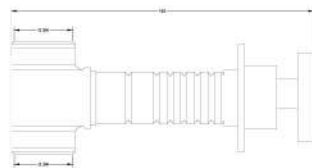

Kod / Code

A438