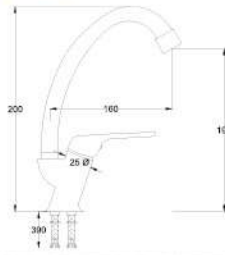

Çıkış ucu yüksekliği 195 mm.' dir.

12

Ø35

0,07 m³

Fiyat / Price

200,00

Kod / Code
A106

Ürün Adı / Product Name