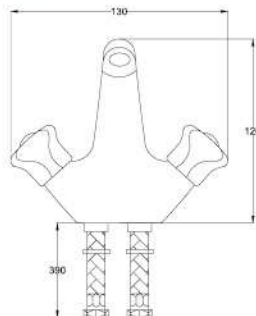

Kod / Code
A231