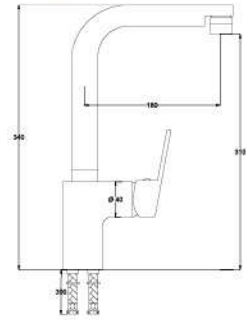

Kod / Code

A412

Ürün Adı / Product Name

Kuş Eyje Bataryası

Sink Mixer Long

Açıklama / Details

Çıkış ucu uzunluğu 180 mm.' dir.

Çıkış ucu yüksekliği 310 mm.' dir.

12

Ø35

0,09 m³

Fiyat / Price

620,00