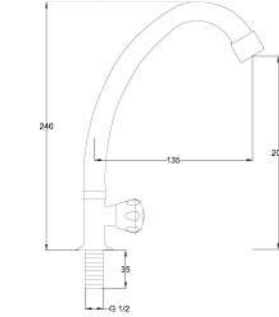

Kod / Code
A156

Ürün Adı / Product Name

Mermerden Tekli Eyje Bat.
Single Hole Sink Mixer

Açıklama / Details

Çıkış ucu uzunluğu 135 mm.' dir.
Çıkış ucu yüksekliği 200 mm.' dir.

40

-

0,07 m³

Fiyat / Price
105,00