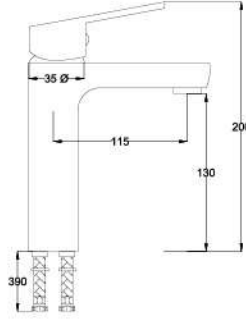

Açıklama / Details

Çıkış ucu uzunluğu 240 mm.' dir.
Çıkış ucu yüksekliği 150 mm.' dir.

12

Ø40

0,09 m³

Fiyat / Price

1.350,00

Kod / Code
A104-1

Bath Mixer

Açıklama / Details

Çıkış ucu uzunluğu 190 mm.' dir.

12

Ø35

0,07 m³

Fiyat / Price

580,00

Kod / Code

A411

Ürün Adı / Product Name

Lavabo Bataryası

Basin Mixer

Açıklama / Details

Çıkış ucu uzunluğu 115 mm.' dir.

Çıkış ucu yüksekliği 130 mm.' dir.