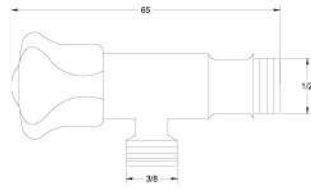

Ürün Adı / Product Name

Ürgüp Taharat Musluğu

Interval Tap

Açıklama / Details

20

0,03 m³

Fiyat / Price

42,00