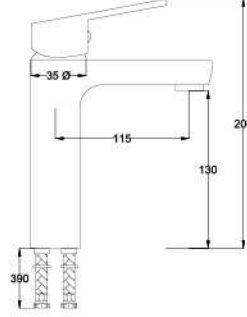

Çıkış ucu uzunluğu 140 mm.' dir.

Çıkış ucu yüksekliği 260 mm.' dir.

12

Ø35

0,09 m³

Fiyat / Price

600,00

Kod / Code
A380

Ürün Adı / Product Name
Banyo Bataryası
Bath Mixer

Açıklama / Details
Çıkış ucu uzunluğu 190 mm.' dir.

12

Ø35

0,07 m³

Fiyat / Price
460,00

Kod / Code
A381

Ürün Adı / Product Name
Lavabo Bataryası
Basin Mixer

Açıklama / Details
Çıkış ucu uzunluğu 115 mm.' dir.
Çıkış ucu yüksekliği 130 mm.' dir.

20

Ø35

0,07 m³

Fiyat / Price
460,00

Kod / Code
A382

Ürün Adı / Product Name
Kuşu Eeye Bataryası
Sink Mixer Long

Açıklama / Details
Çıkış ucu uzunluğu 180 mm.' dir.
Çıkış ucu yüksekliği 310 mm.' dir.