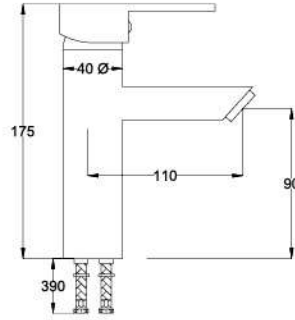

Açıklama / Details

Çıkış ucu uzunluğu 240 mm.' dir.
Çıkış ucu yüksekliği 150 mm.' dir.

12

Ø40

0,09 m³

Fiyat / Price

1.350,00

Kod / Code
A104-1

Ürün Adı / Product Name

Aritmalı Eye Bataryası

Purification Device Connected Sink Mixer

Açıklama / Details

Çıkış ucu uzunluğu 255 mm.' dir.
Çıkış ucu yüksekliği 340 mm.' dir.

12

Ø40

0,09 m³

Fiyat / Price

1.000,00

Pamukkale Serisi

Kod / Code
A100

Ürün Adı / Product Name
Banyo Bataryası
Bath Mixer

Açıklama / Details
Çıkış ucu uzunluğu 165 mm.' dir.

12

Ø40

0,07 m³

Fiyat / Price
720,00

Kod / Code
A101

Ürün Adı / Product Name
Lavabo Bataryası
Basin Mixer

Açıklama / Details
Çıkış ucu uzunluğu 110 mm.' dir.
Çıkış ucu yüksekliği 90 mm.' dir.

20

Ø40

0,07 m³