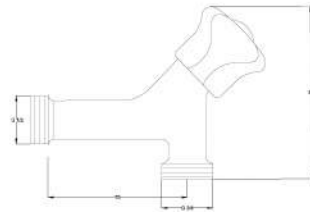

80

-

0,07 m³

Fiyat / Price
59,00

Kod / Code
A239

Ürün Adı / Product Name
Çamaşır Musluğu
Laundry Tap

Açıklama / Details
Çıkış ucu uzunluğu 70 mm.' dir.

80