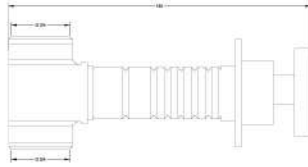

Ürün Adı / Product Name
Galata Ara Kesme Valfi 3/4"
Built-In Concealed Stop Valve - 3/4"

Açıklama / Details
Çıkış ucu genişliği 3/4" tir.
Ürün boyu 165 mm.' dir.

60

-

0,07 m³

Fiyat / Price
200,00