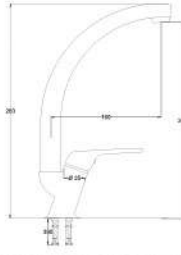

Çıkış ucu uzunluğu 150 mm.' dir.

12

Ø35

0,07 m³

Fiyat / Price

300,00

Kod / Code
A134

Ürün Adı / Product Name