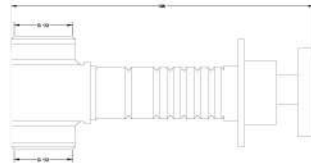

Ürün Adı / Product Name
Galata Ara Kesme Valfi 1/2"
Built-In Concealed Stop Valve - 1/2"

Açıklama / Details
Çıkış ucu genişliği 1/2" tir.
Ürün boyu 165 mm.' dir.

60

-

0,07 m³

Fiyat / Price
196,00