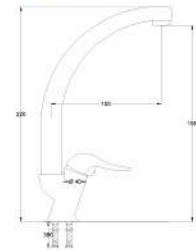

Kod / Code

A183

Ürün Adı / Product Name

Kuşu Lavabo Bataryası

Sink Mixer Short

Açıklama / Details

Çıkış ucu uzunluğu 100 mm.' dir.

Çıkış ucu yüksekliği 195 mm.' dir.

12

Ø40

0,07 m³

Fiyat / Price

245,00