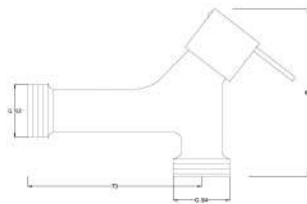

Kod / Code

A116

Örün Adı / Product Name

Çamaşır Musluğu

Laundry Tap

Açıklama / Details

Çıkış ucu uzunluğu 70 mm.' dir.

80

-

0,07 m³

Fiyat / Price

70,00