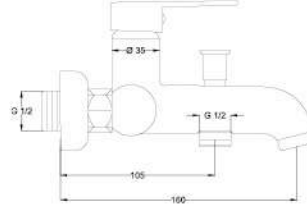

Ürün Adı / Product Name
Banyo Bataryası
Bath Mixer

Açıklama / Details
Çıkış ucu uzunluğu 160 mm.' dir.

12

Ø35

0,07 m³

Fiyat / Price
360,00