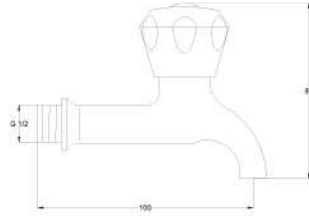

Açıklama / Details
Çıkış ucu uzunluğu 135 mm.' dir.

80

-

0,07 m³

Fiyat / Price

63,00

Kod / Code
A171

Ürün Adı / Product Name
Kısa Musluk
Short Tap