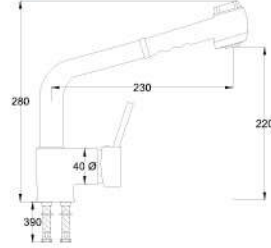

Sink Mixer Long - Rotary

Açıklama / Details
Çıkış ucu uzunluğu 160 mm.' dir.
Çıkış ucu yüksekliği 230 mm.' dir.

12

Ø35

0,09 m³

Fiyat / Price
500,00

Kod / Code

A214

Örün Adı / Product Name

Spiralli Eye Bataryası

Pull Out Sink Mixer

Açıklama / Details

Çıkış ucu uzunluğu 230 mm.' dir.
Çıkış ucu yüksekliği 220 mm.' dir.

12

Ø40

0,09 m³