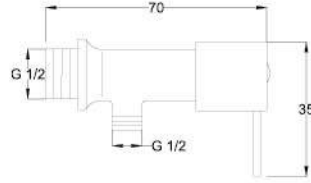

Ürün Adı / Product Name

Abant Taharat Musluğu

Interval Tap

Açıklama / Details

12

0,03 m³

Fiyat / Price

52,00