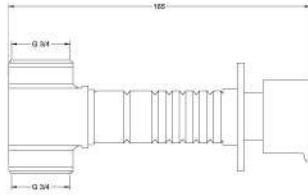

Ürün Adı / Product Name
Abant Ara Kesme Valfi 3/4"
Built-In Concealed Stop Valve - 3/4"

Açıklama / Details
Çıkış ucu genişliği 3/4" tir.
Ürün boyu 165 mm.' dir.

60

-

0,07 m³

Fiyat / Price
100,00