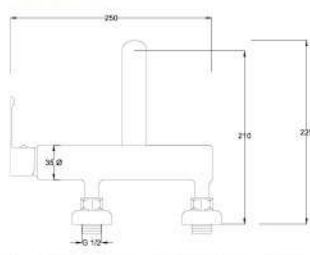

Kod / Code

A436

Ürün Adı / Product Name

Aplike Eye Bataryası

Wall Mounted Sink Mixer

Açıklama / Details

Çıkış ucu uzunluğu 210 mm.' dir.

12

Ø35

0,09 m³

Fiyat / Price

720,00