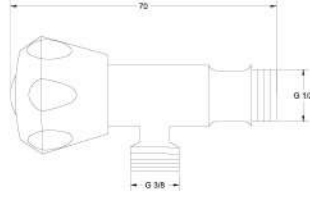

Kod / Code

A173

Örün Adı / Product Name

Efes Taharat Musluğu

Interval Tap

Açıklama / Details

12

0,03 m³

Fiyat / Price

42,00