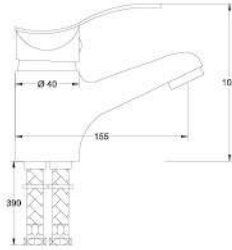

Kod / Code

A191

Ürün Adı / Product Name

Lavabo Bataryası

Basin Mixer

Açıklama / Details

Çıkış ucu uzunluğu 155 mm.' dir.

20

Ø40

0,07 m³

Fiyat / Price

300,00