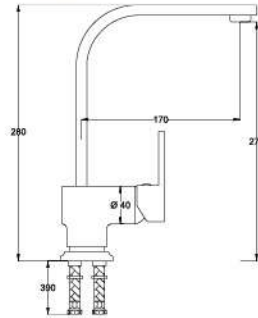

Kod / Code
A102

Ürün Adı / Product Name
Kuş Eyje Bataryası
Sink Mixer Long

Açıklama / Details
Çıkış ucu uzunluğu 155 mm.' dir.
Çıkış ucu yüksekliği 285 mm.' dir.

12

Ø40

0,09 m³

Fiyat / Price
670,00