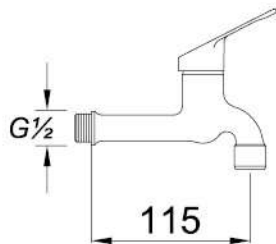

Rod / Code
A132