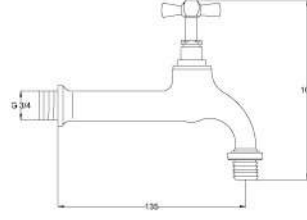

Kod / Code
S125-1

Ürün Adı / Product Name
3/4" Bahçe Musluğu

3/4" Garden Bibcock

Açıklama / Details
Çıkış ucu genişliği 3/4" tir.

100

0,03 m³

Fiyat / Price
56,00