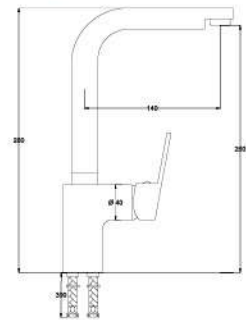

Kod / Code

A413