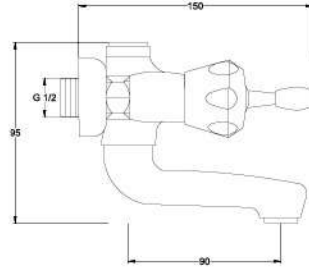

Ürün Adı / Product Name

Banyo Bataryası

Bath Mixer

Açıklama / Details

Çıkış ucu uzunluğu 90 mm.' dir.

15

Ø40

0,07 m³

Fiyat / Price

300,00