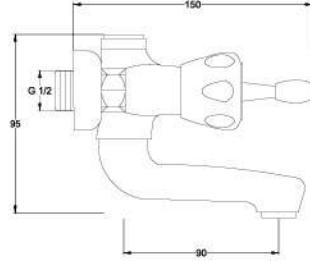

Ürün Adı / Product Name

Banyo Bataryası

Bath Mixer

Açıklama / Details

Çıkış ucu uzunluğu 90 mm.' dir.

15

Ø40

0,07 m³

Fiyat / Price

310,00