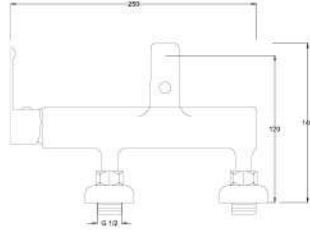

Kod / Code

A430

Ürün Adı / Product Name

Banyo Bataryası

Bath Mixer

Açıklama / Details

Çıkış ucu uzunluğu 120 mm.' dir.

12

Ø35

0,09 m³

Fiyat / Price

800,00