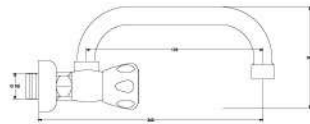

Ürün Adı / Product Name

Döner Eye Bataryası

Wall Mounted Sink Mixer

Açıklama / Details

Çıkış ucu uzunluğu 175 mm.' dir.

20

Ø40

0,07 m³

Fiyat / Price

240,00