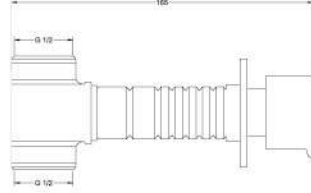

Ürün Adı / Product Name
Söğüt Ara Kesme Valfi 1/2"
Built-In Concealed Stop Valve - 1/2"

Açıklama / Details
Çıkış ucu genişliği 1/2" tir.
Ürün boyu 165 mm.' dir.

60

-

0,07 m³

Fiyat / Price
196,00