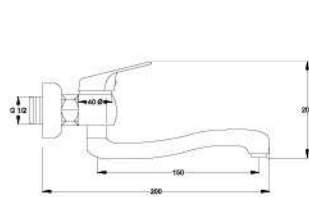

Çıkış ucu uzunluğu 100 mm.' dir.

Çıkış ucu yüksekliği 195 mm.' dir.

12

Ø40

0,07 m³

Fiyat / Price
210,00

Kod / Code
A127

Ürün Adı / Product Name
Aplike Eye Bataryası