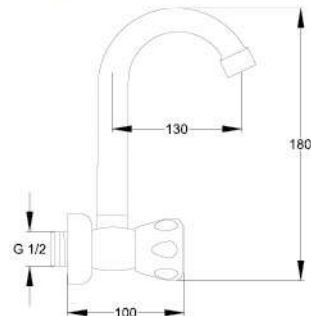

Kod / Code
A167