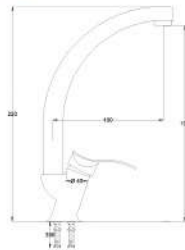

Kod / Code

A193

Ürün Adı / Product Name

Kuşu Lavabo Bataryası

Sink Mixer Short

Açıklama / Details

Çıkış ucu uzunluğu 100 mm.' dir.

Çıkış ucu yüksekliği 195 mm.' dir.

12

Ø40

0,07 m³

Fiyat / Price

240,00