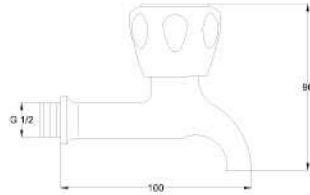

-

0,07 m³

Fiyat / Price
68,00

Kod / Code
A175

Ürün Adı / Product Name
Kısa Musluk
Short Tap

Açıklama / Details
Çıkış ucu uzunluğu 100 mm.' dir.

80

-