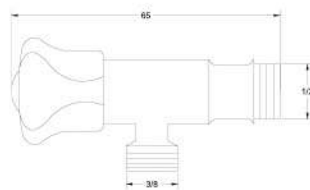

-

0,07 m³

Fiyat / Price
59,00

Kod / Code
A240

Ürün Adı / Product Name
1/2" Taharat Musluğu
1/2" Interval Tap

Açıklama / Details
Çıkış ucu genişliği 1/2" tir.

80

-