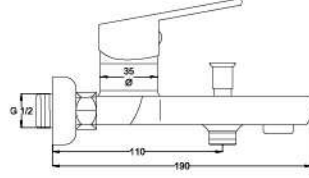

Ürün Adı / Product Name

Banyo Bataryası

Bath Mixer

Açıklama / Details

Çıkış ucu uzunluğu 190 mm.' dir.

12

Ø35

0,07 m³

Fiyat / Price

580,00