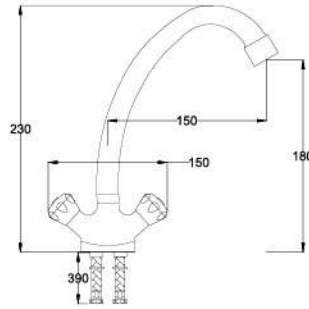

Kod / Code

A152

Ürün Adı / Product Name

Kuş Eye Bataryası

Sink Mixer

Açıklama / Details

Çıkış ucu uzunluğu 150 mm.' dir.

Çıkış ucu yüksekliği 180 mm.' dir.

20

Ø40

0,07 m³

Fiyat / Price

240,00