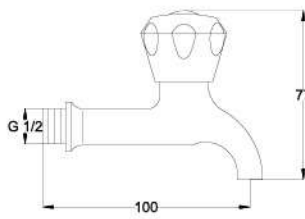

Kod / Code
S121

Ürün Adı / Product Name

Acem Kısa Musluk

Acem Short Tap

Açıklama / Details

Çıkış ucu uzunluğu 100 mm.' dir.

100

0,03 m³

Fiyat / Price

46,00