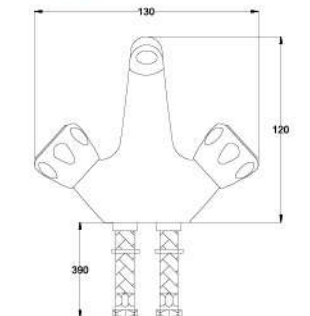

Kod / Code

A163