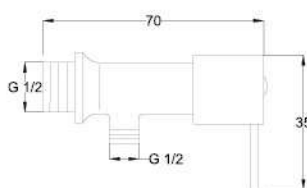

Çıkış ucu uzunluğu 70 mm.' dir.

80

-

0,07 m³

Fiyat / Price

70,00

Kod / Code

A117