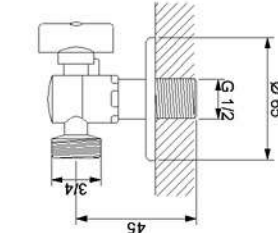

0,03 m³

Fiyat / Price

23,00

Kod / Code

S123-1

Örün Adı / Product Name

Küresel Çamaşır Musluğu

Laundry Tap