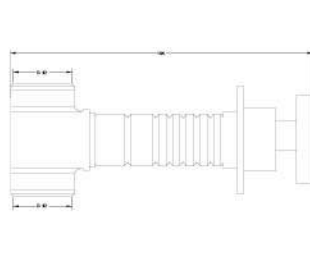

Ürün Adı / Product Name

Ankastrre Ara Kesme Valfi

Built-In Concealed Stop Valve - 1/2"

Açıklama / Details

Çıkış ucu genişliği 1/2" tr.

Ürün boyu 165 mm.' dir.

60

-