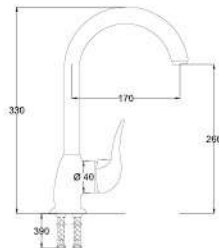

Kod / Code
A185