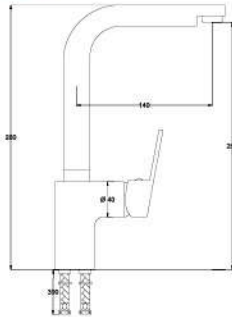

Kod / Code
A383