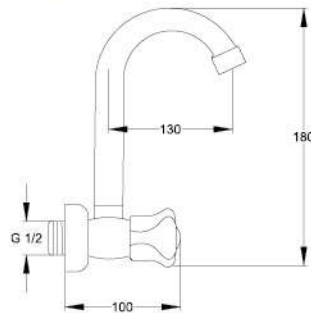

Kod / Code
A242