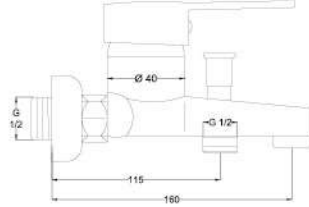

Ürün Adı / Product Name
Banyo Bataryası
Bath Mixer

Açıklama / Details
Çıkış ucu uzunluğu 160 mm.' dir.

12

Ø40

0,07 m³

Fiyat / Price
370,00