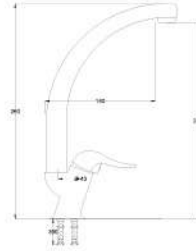

Kod / Code

A182

Ürün Adı / Product Name

Kuşu Eye Bataryası

Sink Mixer Long

Açıklama / Details

Çıkış ucu uzunluğu 160 mm.' dir.

Çıkış ucu yüksekliği 240 mm.' dir.

12

Ø40

0,07 m³

Fiyat / Price

245,00