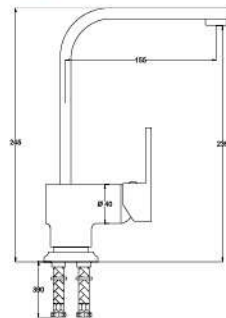

Kod / Code
A103