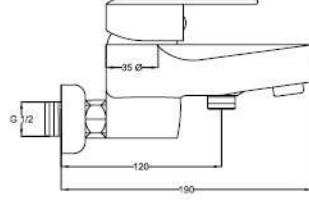

Ürün Adı / Product Name
Banyo Bataryası

Bath Mixer

Açıklama / Details
Çıkış ucu uzunluğu 190mm.' dir.

12

Ø35

0,07 m³

Fiyat / Price
770,00