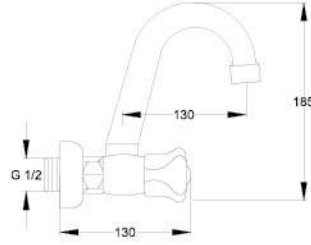

Ürün Adı / Product Name

Döner Lavabo Bataryası
Wall Mounted Basin Mixer

Açıklama / Details

Çıkış ucu uzunluğu 175 mm.' dir.

20

-

0,07 m³

Fiyat / Price

230,00