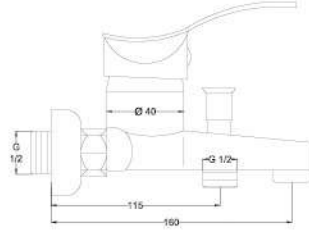

Ürün Adı / Product Name

Banyo Bataryası

Bath Mixer

Açıklama / Details

Çıkış ucu uzunluğu 160 mm.' dir.

12

Ø40

0,07 m³

Fiyat / Price

370,00