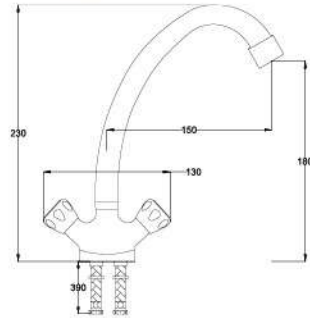

Kod / Code

A162

Ürün Adı / Product Name

Kuş Eye Bataryası

Sink Mixer

Açıklama / Details

Çıkış ucu uzunluğu 150 mm.' dir.

Çıkış ucu yüksekliği 180 mm.' dir.

20

Ø40

0,07 m³

Fiyat / Price

250,00