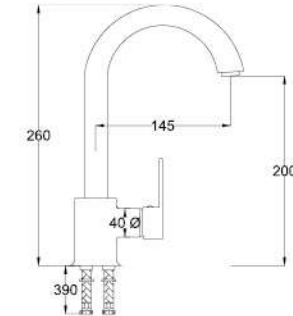

Kod / Code
A313

Ürün Adı / Product Name
Kuğu Lavabo Bataryası
Sink Mixer Short

Açıklama / Details
Çıkış ucu uzunluğu 145 mm.' dir.
Çıkış ucu yüksekliği 200 mm.' dir.

12

Ø40

0,09 m³

Fiyat / Price

330,00