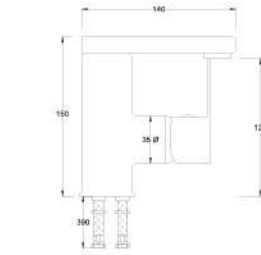

Kod / Code

A431

Ürün Adı / Product Name

Lavabo Bataryası

Basin Mixer

Açıklama / Details

Çıkış ucu uzunluğu 130 mm.' dir.

Çıkış ucu yüksekliği 125 mm.' dir.

20

Ø35

0,09 m³

Fiyat / Price

760,00