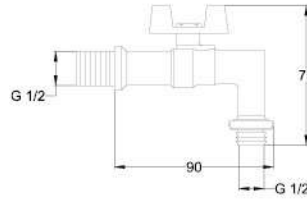

Ürün Adı / Product Name
1/2" Terkos Kapağı

1/2" Cover Set

Açıklama / Details
Çıkış ucu genişliği 1/2" tir.

20

0,03 m³

Fiyat / Price
19,00

Kod / Code
S130

Ürün Adı / Product Name
1/2" Küresel Musluk