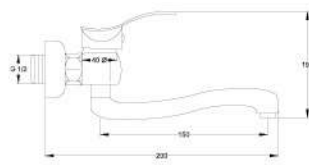

Çıkış ucu yüksekliği 195 mm.' dir.

12

Ø40

0,07 m³

Fiyat / Price

240,00

Kod / Code

A194