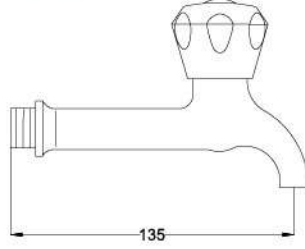

Kod / Code
S120

Ürün Adı / Product Name

Acem Uzun Musluk

Acem Long Tap

Açıklama / Details

Çıkış ucu uzunluğu 135 mm.' dir.

100

0,03 m³

Fiyat / Price

46,00