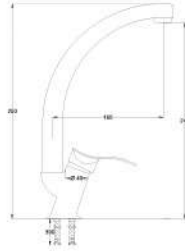

Kod / Code

A192

Ürün Adı / Product Name

Kuşu Eye Bataryası

Sink Mixer Long

Açıklama / Details

Çıkış ucu uzunluğu 160 mm.' dir.

Çıkış ucu yüksekliği 240 mm.' dir.

12

Ø40

0,07 m³

Fiyat / Price

240,00