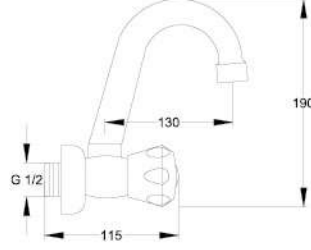

Ürün Adı / Product Name

Döner Lavabo Bataryası
Wall Mounted Basin Mixer

Açıklama / Details

Çıkış ucu uzunluğu 175 mm.' dir.
Çıkış ucu yüksekliği 195 mm.' dir.

20

-

0,07 m³

Fiyat / Price
230,00