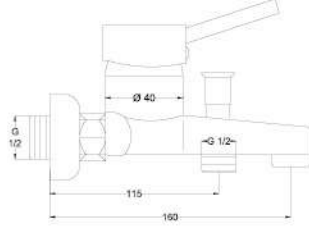

Kod / Code
A110

Ürün Adı / Product Name
Banyo Bataryası

Bath Mixer

Açıklama / Details
Çıkış ucu uzunluğu 160 mm.' dir.

12

Ø40

0,07 m³

Fiyat / Price
360,00