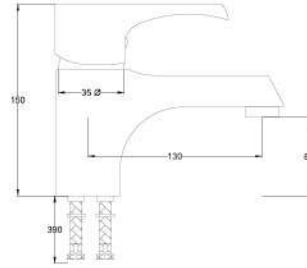

Kod / Code
A341

Ürün Adı / Product Name
Lavabo Bataryası
Basin Mixer

Açıklama / Details
Çıkış ucu uzunluğu 130 mm.' dir.
Çıkış ucu yüksekliği 65 mm.' dir.

20

Ø35

0,07 m³

Fiyat / Price
380,00