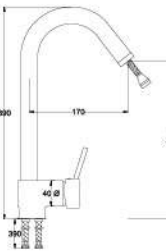

Kod / Code

A143