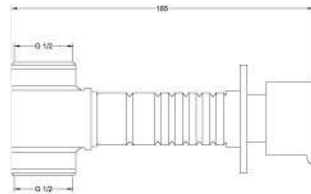

Ürün Adı / Product Name
Abant Ara Kesme Valfi 1/2"
Built-In Concealed Stop Valve - 1/2"

Açıklama / Details
Çıkış ucu genişliği 1/2" tir.
Ürün boyu 165 mm.' dir.

60

-

0,07 m³

Fiyat / Price
96,00