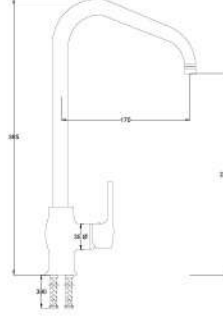

Kod / Code
A442

Ürün Adı / Product Name
Kuşu Eeye Bataryası
Sink Mixer Long

Açıklama / Details
Çıkış ucu uzunluğu 195 mm.' dir.
Çıkış ucu yüksekliği 270 mm.' dir.

12

Ø35

0,09 m³

Fiyat / Price
580,00