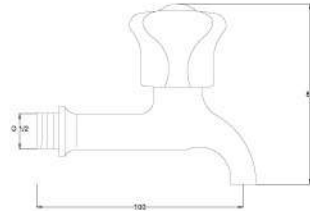

Açıklama / Details
Çıkış ucu uzunluğu 135 mm.' dir.

80

-

0,07 m³

Fiyat / Price
63,00

Kod / Code
A238

Ürün Adı / Product Name
Kısa Musluk
Short Tap

Açıklama / Details
Çıkış ucu uzunluğu 100 mm.' dir.