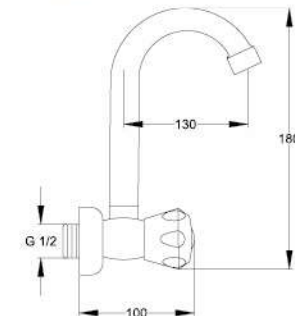

Çıkış ucu uzunluğu 135 mm.' dir.
Çıkış ucu yüksekliği 200 mm.' dir.

40

-

0,07 m³

Fiyat / Price
105,00

Kod / Code
A157

Ürün Adı / Product Name

Duvardan Tekli Eyje Bat.
Wall Mounted Single Hole Sink Mixer