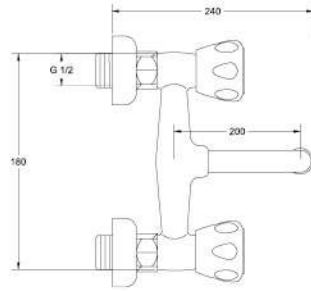

Ürün Adı / Product Name

Sabit Lavabo Bataryası
Wall Mounted Fixed Basin Mixer

Açıklama / Details

Çıkış ucu uzunluğu 200 mm.' dir.

20

-

0,07 m³

Fiyat / Price

230,00