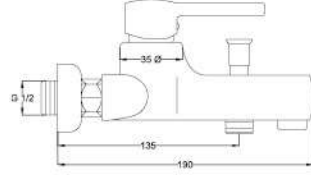

Ürün Adı / Product Name
Banyo Bataryası
Bath Mixer

Açıklama / Details
Çıkış ucu uzunluğu 190 mm.' dir.

12

Ø35

0,07 m³

Fiyat / Price
700,00