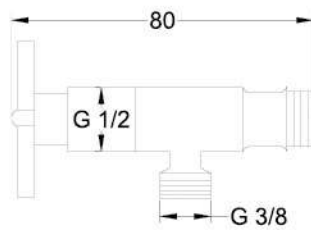

Kod / Code
A294

Ürün Adı / Product Name

Zigana Taharat Musluğu

Interval Tap

Açıklama / Details

12

0,03 m³

Fiyat / Price