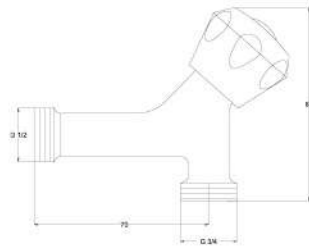

Açıklama / Details
Çıkış ucu uzunluğu 100 mm.' dir.

80

-

0,07 m³

Fiyat / Price

59,00

Kod / Code
A172

Ürün Adı / Product Name
Çamaşır Musluğu
Laundry Tap