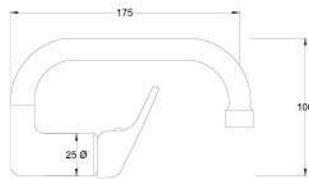

Ürün Adı / Product Name

Duvardan Tekli Eye Bat.

Wall Mounted Sink Mixer

Açıklama / Details

Çıkış ucu uzunluğu 175 mm.' dir.

Çıkış ucu yüksekliği 100 mm.' dir.

20

Ø25

0,07 m³

Fiyat / Price

150,00