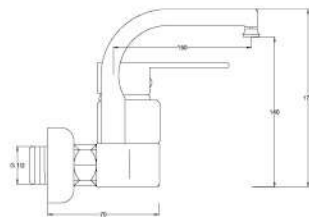

Ürün Adı / Product Name
Kuş Eye Bataryası
Sink Mixer Long

Açıklama / Details
Çıkış ucu uzunluğu 140 mm.' dir.
Çıkış ucu yüksekliği 260 mm.' dir.

12

Ø35

0,09 m³

Fiyat / Price
450,00

Kod / Code
A354

Ürün Adı / Product Name
Aplike Eye Bataryası
Wall Mounted Sink Mixer