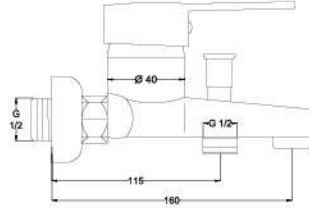

Açıklama / Details
Çıkış ucu uzunluğu - mm.' dir.
Çıkış ucu yüksekliği - mm.' dir.

12

Ø40

0,09 m³

Fiyat / Price
470,00

Bathroom & Kitchen & Shower

Saroz Premium Serisi

Kod / Code
A450