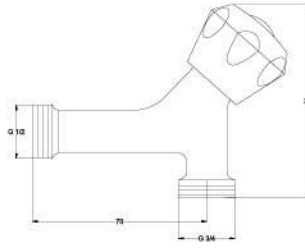

Kod / Code
S122

Ürün Adı / Product Name

Acem Çamaşır Musluğu

Acem Laundry Tap

Açıklama / Details

Çıkış ucu uzunluğu 70 mm.' dir.

100

0,03 m³

Fiyat / Price

46,00