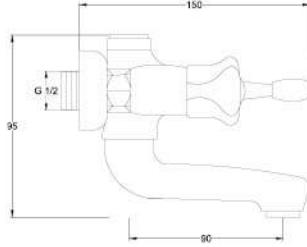

Açıklama / Details
Çıkış ucu genişliği 1/2" tir.

80

-

0,07 m³

Fiyat / Price

42,00

Bathroom & Kitchen & Shower

Kod / Code
A230