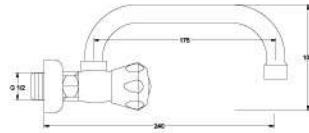

Ø40

0,07 m³

Fiyat / Price

300,00

Kod / Code

A151

Ürün Adı / Product Name

Döner Eye Bataryası