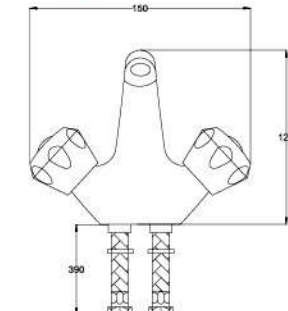

20

Ø40

0,07 m³

Fiyat / Price

240,00

Kod / Code

A153

Ürün Adı / Product Name