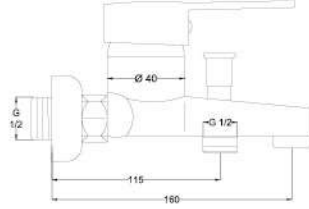

Ürün Adı / Product Name
Banyo Bataryası
Bath Mixer

Açıklama / Details
Çıkış ucu uzunluğu 160 mm.' dir.

12

Ø40

0,07 m³

Fiyat / Price

350,00