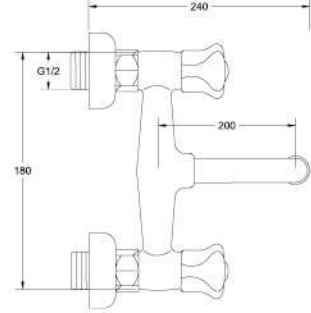

Çıkış ucu uzunluğu 175 mm.' dir.

20

-

0,07 m³

Fiyat / Price

230,00

Kod / Code
A235

Ürün Adı / Product Name