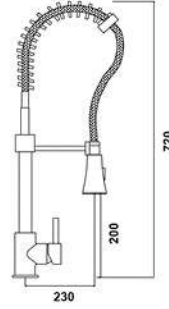

Kod / Code
A211

Ürün Adı / Product Name

Endüstriyel Eye Bataryası

Industrial Sink Mixer

Açıklama / Details

Çıkış ucu uzunluğu 240 mm.' dir.
Çıkış ucu yüksekliği 150 mm.' dir.

12

Ø40

0,09 m³

Fiyat / Price

1.350,00