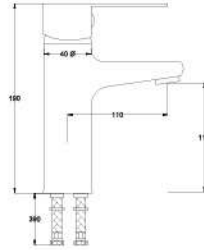

Kod / Code
A451

Ürün Adı / Product Name
Lavabo Bataryası

Basin Mixer

Açıklama / Details

Çıkış ucu uzunluğu 110 mm.' dir.

Çıkış ucu yüksekliği 110 mm.' dir.

20

Ø40

0,07 m³

Fiyat / Price

470,00