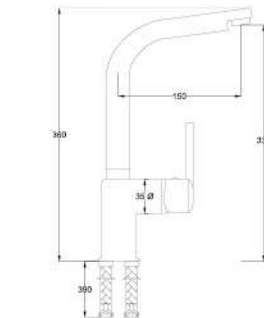

Kod / Code
A423