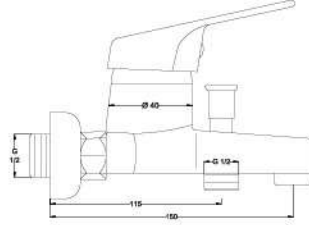

Ürün Adı / Product Name
Banyo Bataryası

Bath Mixer

Açıklama / Details

Çıkış ucu uzunluğu 150 mm.' dir.

12

Ø40

0,07 m³

Fiyat / Price
310,00