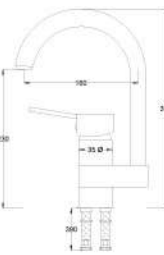

Sink Mixer Short

Açıklama / Details
Çıkış ucu uzunluğu 130 mm.' dir.
Çıkış ucu yüksekliği 200 mm.' dir.

12

Ø40

0,09 m³

Fiyat / Price
330,00

Kod / Code
A212

Ürün Adı / Product Name
Dönerli Eye Bataryası

Sink Mixer Long - Rotary

Açıklama / Details
Çıkış ucu uzunluğu 160 mm.' dir.
Çıkış ucu yüksekliği 230 mm.' dir.

12

Ø35

0,09 m³

Fiyat / Price
500,00

Kod / Code

A214