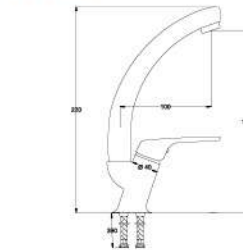

Kod / Code
A123

Ürün Adı / Product Name
Kuşu Lavabo Bataryası

Sink Mixer Short

Açıklama / Details

Çıkış ucu uzunluğu 100 mm.' dir.

Çıkış ucu yüksekliği 195 mm.' dir.

12

Ø40

0,07 m³

Fiyat / Price
210,00