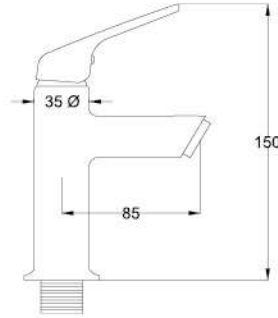

Kod / Code
A321

Ürün Adı / Product Name
Tekli Lavabo Bataryası
Single Hole Basin Mixer

Açıklama / Details
Çıkış ucu uzunluğu 85 mm.' dir.
Çıkış ucu yüksekliği 105 mm.' dir.

40

Ø25

0,07 m³

Fiyat / Price
210,00