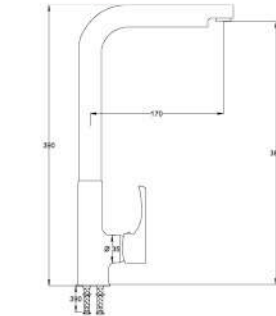

Açıklama / Details
Çıkış ucu uzunluğu 130 mm.' dir.
Çıkış ucu yüksekliği 65 mm.' dir.

20

Ø35

0,07 m³

Fiyat / Price
380,00

Kod / Code
A342

Ürün Adı / Product Name
Kuğu Eeye Bataryası
Sink Mixer Long

Açıklama / Details
Çıkış ucu uzunluğu 170 mm.' dir.
Çıkış ucu yüksekliği 380 mm.' dir.