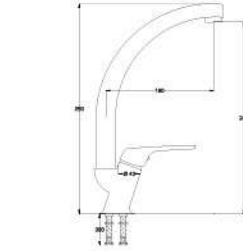

Kod / Code
A122

Ürün Adı / Product Name
Kuşu Eye Bataryası

Sink Mixer Long

Açıklama / Details

Çıkış ucu uzunluğu 160 mm.' dir.

Çıkış ucu yüksekliği 240 mm.' dir.

12

Ø40

0,07 m³

Fiyat / Price
210,00