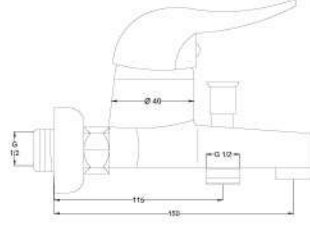

Kod / Code

A180

Ürün Adı / Product Name

Banyo Bataryası

Bath Mixer

Açıklama / Details

Çıkış ucu uzunluğu 150 mm.' dir.

12

Ø40

0,07 m³

Fiyat / Price

350,00