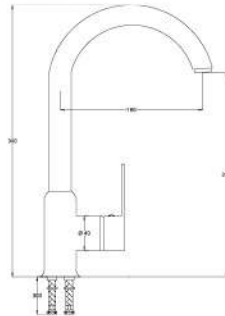

0,07 m³

Fiyat / Price
210,00

Kod / Code
A322

Ürün Adı / Product Name
Kuşu Eeye Bataryası
Sink Mixer Long

Açıklama / Details
Çıkış ucu uzunluğu 160 mm.' dir.
Çıkış ucu yüksekliği 280 mm.' dir.

12

Ø40

0,09 m³