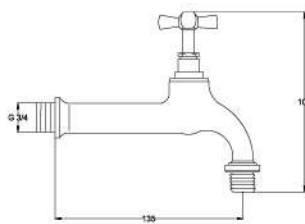

Açıklama / Details

80

0,03 m³

Fiyat / Price

54,00

Kod / Code
S124-6

Ürün Adı / Product Name

1/2" Bahçe Musluğu