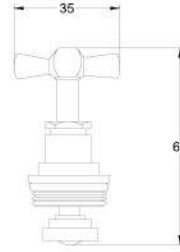

Kod / Code
S125-1

Ürün Adı / Product Name
3/4" Bahçe Musluğu

3/4" Garden Bibcock

Açıklama / Details
Çıkış ucu genişliği 3/4" tir.

100

0,03 m³

Fiyat / Price
56,00

Kod / Code
S126-1