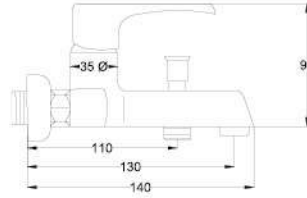

Ürün Adı / Product Name
Kuşu Lavabo Bataryası
Sink Mixer Short

Açıklama / Details
Çıkış ucu uzunluğu 150 mm.' dir.
Çıkış ucu yüksekliği 240 mm.' dir.

12

Ø40

0,09 m³

Fiyat / Price
440,00

Olimpos Serisi

Kod / Code
A340