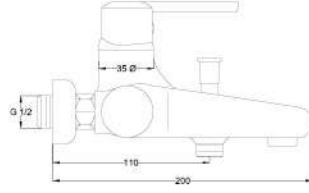

Ürün Adı / Product Name
Banyo Bataryası
Bath Mixer

Açıklama / Details
Çıkış ucu uzunluğu 160 mm.' dir.

12

Ø35

0,07 m³

Fiyat / Price
610,00