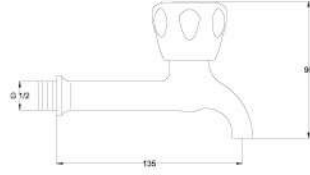

-

0,07 m³

Fiyat / Price

100,00

Kod / Code
A174

Ürün Adı / Product Name
Uzun Musluk
Long Tap

Açıklama / Details
Çıkış ucu uzunluğu 135 mm.' dir.

80