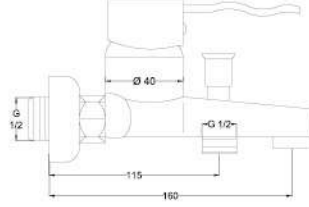

Ürün Adı / Product Name
Banyo Bataryası
Bath Mixer

Açıklama / Details
Çıkış ucu uzunluğu 160 mm.' dir.

12

Ø40

0,07 m³

Fiyat / Price
370,00