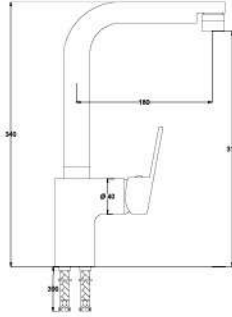

Açıklama / Details
Çıkış ucu uzunluğu 115 mm.' dir.
Çıkış ucu yüksekliği 130 mm.' dir.

20

Ø35

0,07 m³

Fiyat / Price
460,00

Kod / Code
A382

Ürün Adı / Product Name
Kuşu Eeye Bataryası
Sink Mixer Long

Açıklama / Details
Çıkış ucu uzunluğu 180 mm.' dir.
Çıkış ucu yüksekliği 310 mm.' dir.