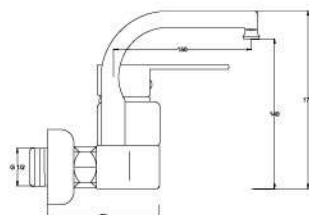

Kod / Code
A454