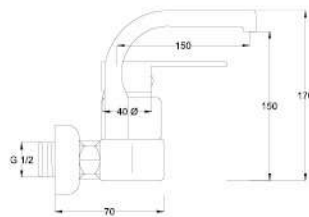

Ürün Adı / Product Name
Aplike Eye Bataryası
Wall Mounted Sink Mixer

Açıklama / Details
Çıkış ucu uzunluğu 150 mm.' dir.
Çıkış ucu yüksekliği 150 mm.' dir.

12

Ø40

0,09 m³

Fiyat / Price

390,00