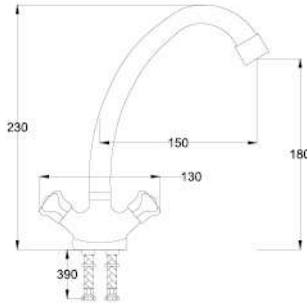

Açıklama / Details
Çıkış ucu uzunluğu 175 mm.' dir.

20

Ø40

0,07 m³

Fiyat / Price
230,00

Kod / Code
A232

Ürün Adı / Product Name
Kuş Eye Bataryası
Sink Mixer

Açıklama / Details
Çıkış ucu uzunluğu 150 mm.' dir.
Çıkış ucu yüksekliği 180 mm.' dir.