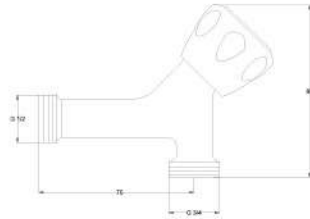

Ürün Adı / Product Name
Çamaşır Musluğu
Laundry Tap

Açıklama / Details
Çıkış ucu uzunluğu 70 mm.' dir.

80

-

0,07 m³

Fiyat / Price
64,00