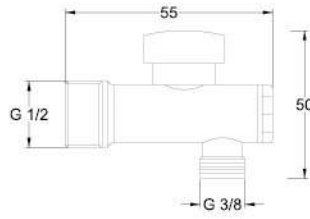

Kod / Code

S125

Örün Adı / Product Name

Küresel Filt. Taharat Mus.

Interval Tap

Açıklama / Details

12

0,03 m³

Fiyat / Price

24,00