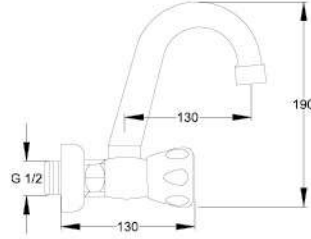

Ürün Adı / Product Name

Döner Lavabo Bataryası
Wall Mounted Basin Mixer

Açıklama / Details

Çıkış ucu uzunluğu 175 mm.' dir.

20

-

0,07 m³

Fiyat / Price

240,00