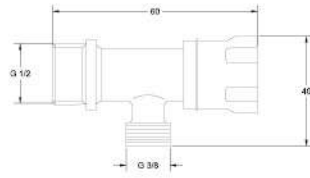

Açıklama / Details

12

0,03 m³

Fiyat / Price

42,00

Kod / Code

S124

Örün Adı / Product Name