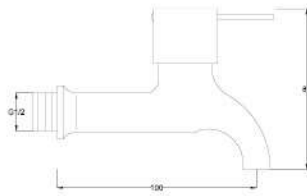

Çıkış ucu uzunluğu 235 mm.' dir.

80

-

0,07 m³

Fiyat / Price

70,00

Kod / Code

A115