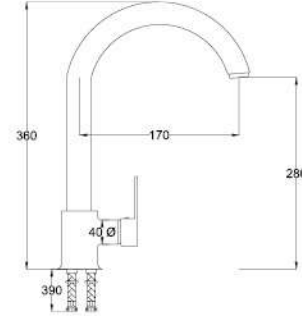

Kod / Code
A312

Ürün Adı / Product Name
Kuğu Eye Bataryası
Sink Mixer Long

Açıklama / Details
Çıkış ucu uzunluğu 170 mm.' dir.
Çıkış ucu yüksekliği 280 mm.' dir.

12

Ø40

0,09 m³

Fiyat / Price

330,00