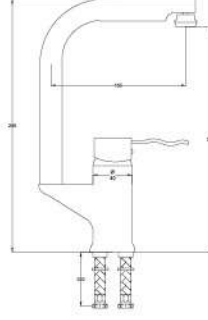

Kod / Code
A362

Ürün Adı / Product Name
Kuşu Eye Bataryası
Sink Mixer Long

Açıklama / Details
Çıkış ucu uzunluğu 165 mm.' dir.
Çıkış ucu yüksekliği 250 mm.' dir.

12

Ø40

0,09 m³

Fiyat / Price
440,00