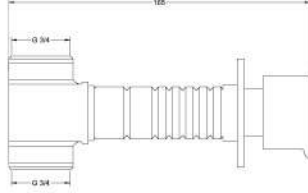

60

-

0,07 m³

Fiyat / Price
96,00

Ankastre Ara Kesme Serisi

Kod / Code
A408

Ürün Adı / Product Name
Söğüt Ara Kesme Valfi 3/4"
Built-In Concealed Stop Valve - 3/4"

Açıklama / Details
Çıkış ucu genişliği 3/4" tir.
Ürün boyu 165 mm.' dir.