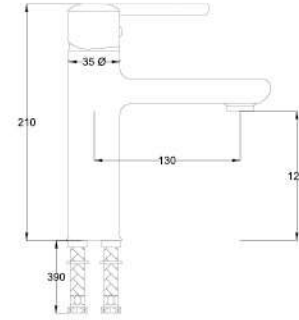

Kod / Code
A421

Ürün Adı / Product Name
Lavabo Bataryası
Basin Mixer

Açıklama / Details
Çıkış ucu uzunluğu 130 mm.' dir.
Çıkış ucu yüksekliği 120 mm.' dir.

20

Ø35

0,07 m³

Fiyat / Price
580,00