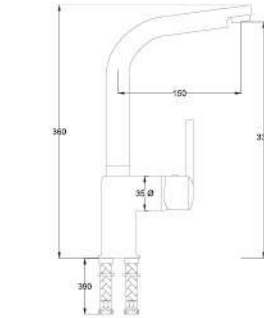

0,07 m³

Fiyat / Price
610,00

Kod / Code
A421

Ürün Adı / Product Name
Lavabo Bataryası
Basin Mixer

Açıklama / Details
Çıkış ucu uzunluğu 130 mm.' dir.
Çıkış ucu yüksekliği 120 mm.' dir.

20

Ø35

0,07 m³

Fiyat / Price
580,00

Kod / Code
A422

Ürün Adı / Product Name
Kuşu Euye Bataryası
Sink Mixer Long

Açıklama / Details
Çıkış ucu uzunluğu 150 mm.' dir.
Çıkış ucu yüksekliği 335 mm.' dir.

12

Ø35

0,09 m³

Fiyat / Price
580,00