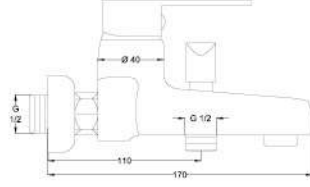

Açıklama / Details

Çıkış ucu uzunluğu 240 mm.' dir.
Çıkış ucu yüksekliği 150 mm.' dir.

12

Ø40

0,09 m³

Fiyat / Price

1.350,00

Kod / Code
A104-1

Açıklama / Details
Çıkış ucu uzunluğu 184 mm.' dir.
Çıkış ucu yüksekliği 195 mm.' dir.

12

Ø35

0,07 m³

Fiyat / Price
770,00

Kod / Code
A407

Ürün Adı / Product Name
Ankastra Ara Kesme Valfi

Built-In Concealed Stop Valve - 1/2"

Açıklama / Details
Çıkış ucu genişliği 1/2" tir.
Ürün boyu 165 mm.' dir.

60

-

0,07 m³

Fiyat / Price
196,00

Bathroom & Kitchen & Shower

Aspendos Serisi

Kod / Code
A300

Açıklama / Details
Çıkış ucu uzunluğu 130 mm.' dir.
Çıkış ucu yüksekliği 175 mm.' dir.

12

Ø35

0,07 m³

Fiyat / Price
840,00

Kod / Code
A302

Ürün Adı / Product Name
Kuğu Eeye Bataryası
Sink Mixer Long

Açıklama / Details
Çıkış ucu uzunluğu 155 mm.' dir.
Çıkış ucu yüksekliği 305 mm.' dir.