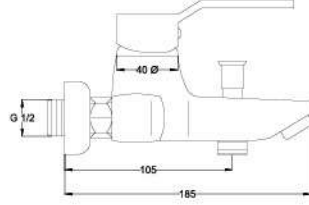

Ürün Adı / Product Name

Banyo Bataryası

Bath Mixer

Açıklama / Details

Çıkış ucu uzunluğu 165 mm.' dir.

12

Ø40

0,07 m³

Fiyat / Price

390,00