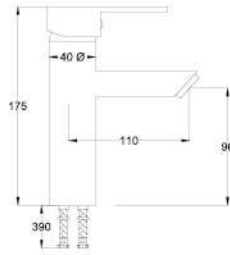

Bath Mixer

Açıklama / Details
Çıkış ucu uzunluğu 160 mm.' dir.

12

Ø40

0,07 m³

Fiyat / Price
360,00

Kod / Code
A111

Ürün Adı / Product Name
Lavabo Bataryası