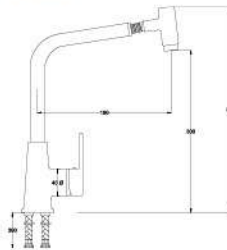

Ürün Adı / Product Name
Spiralli Eye Bataryası

Pull Out Sink Mixer

Açıklama / Details

Çıkış ucu uzunluğu 190 mm.' dir.

Çıkış ucu yüksekliği 300 mm.' dir.

12

Ø40

0,09 m³