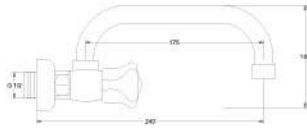

Ürün Adı / Product Name
Banyo Bataryası
Bath Mixer

Açıklama / Details
Çıkış ucu uzunluğu 90 mm.' dir.

15

Ø40

0,07 m³

Fiyat / Price
300,00

Kod / Code
A233

Ürün Adı / Product Name
Döner Eye Bataryası
Wall Mounted Sink Mixer