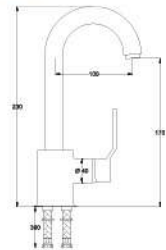

Çıkış ucu yüksekliği 280 mm.' dir.

12

Ø40

0,09 m³

Fiyat / Price

330,00

Kod / Code

A216