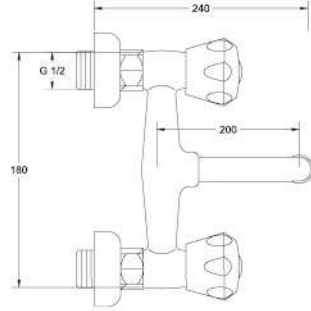

-

0,07 m³

Fiyat / Price
230,00

Kod / Code
A155

Ürün Adı / Product Name

Sabit Lavabo Bataryası
Wall Mounted Fixed Basin Mixer

Açıklama / Details

Çıkış ucu uzunluğu 200 mm.' dir.