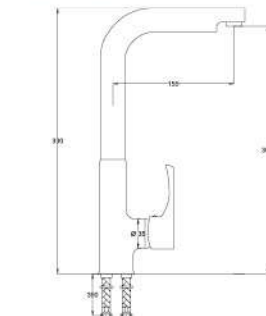

Kod / Code
A343