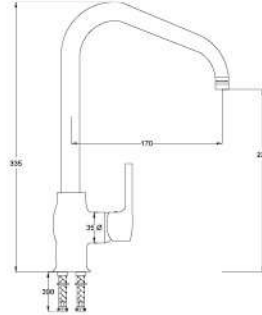

Kod / Code
A443