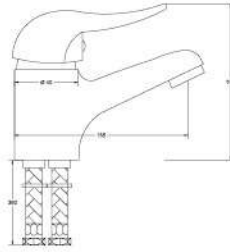

Kod / Code

A181

Ürün Adı / Product Name

Lavabo Bataryası

Basin Mixer

Açıklama / Details

Çıkış ucu uzunluğu 155 mm.' dir.

20

Ø40

0,07 m³

Fiyat / Price

310,00