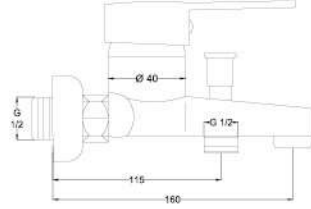

Ürün Adı / Product Name
Banyo Bataryası
Bath Mixer

Açıklama / Details
Çıkış ucu uzunluğu 160 mm.' dir.

12

Ø40

0,07 m³

Fiyat / Price
430,00