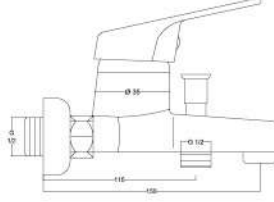

Ürün Adı / Product Name
Banyo Bataryası

Bath Mixer

Açıklama / Details

Çıkış ucu uzunluğu 150 mm.' dir.

12

Ø35

0,07 m³

Fiyat / Price

300,00