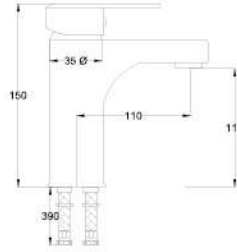

Açıklama / Details

Çıkış ucu uzunluğu 240 mm.' dir.
Çıkış ucu yüksekliği 150 mm.' dir.

12

Ø40

0,09 m³

Fiyat / Price

1.350,00

Kod / Code
A104-1

Açıklama / Details
Çıkış ucu uzunluğu 190mm.' dir.

12

Ø35

0,07 m³

Fiyat / Price
770,00

Kod / Code
A401

Ürün Adı / Product Name
Lavabo Bataryası

Basin Mixer

Açıklama / Details
Çıkış ucu uzunluğu 184 mm.' dir.
Çıkış ucu yüksekliği 195 mm.' dir.

20

Ø35

0,07 m³

Fiyat / Price
730,00

Kod / Code
A402

Ürün Adı / Product Name
Kuğu Eeye Bataryası

Sink Mixer Long

Açıklama / Details
Çıkış ucu uzunluğu 160 mm.' dir.
Çıkış ucu yüksekliği 320 mm.' dir.

12

Ø35

0,09 m³

Fiyat / Price
800,00

Kod / Code
A406

Ürün Adı / Product Name
Aplike Eeye Bataryası

Wall Mounted Sink Mixer