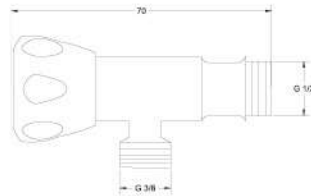

Kod / Code
A177

Ürün Adı / Product Name

Nemrut Taharat Musluğu

Interval Tap

Açıklama / Details

12

0,03 m³

Fiyat / Price

47,00