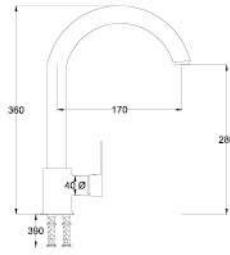

Basın Mixer

Açıklama / Details
Çıkış ucu uzunluğu 110 mm.' dir.
Çıkış ucu yüksekliği 90 mm.' dir.

20

Ø40

0,07 m³

Fiyat / Price
340,00

Kod / Code
A112

Ürün Adı / Product Name
Kuşu Eye Bataryası

Sink Mixer Long

Açıklama / Details
Çıkış ucu uzunluğu 100 mm.' dir.
Çıkış ucu yüksekliği 180 mm.' dir.

12

Ø40

0,09 m³

Fiyat / Price
340,00

Kod / Code
A213

Ürün Adı / Product Name
Kuşu Lavabo Bataryası